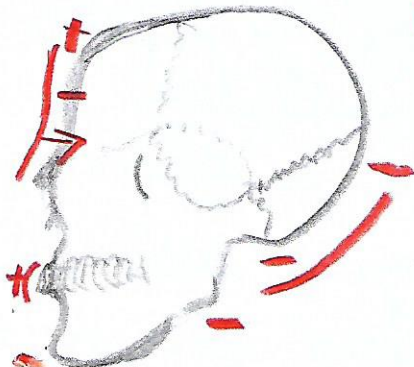

♂ Rozdíly mezi kostrou  
muže a ženy ♀

MUŽ

Výraznější lícní kosti a nadočnicové oblouky, větší čelist, obléjší lebka.

Širší ramena a hrudník, mohutnější a kratší páteř.

Užší a vyšší pánev, sedací kosti svírají menší úhel, menší pánevní otvor, stehenní kosti svírají větší kolenním menší úhel

ŽENA

Užší lebka, jemnější rysy, menší a užší čelist, vyšší čelo.

Užší ramena, tenčí páteř, delší páteř, užší hrudník jiný tvar hrudní kosti

Širší pánev, sedací kosti svírají větší úhel, větší a kulatější pánevní otvor, stehenní kosti svírají větší kolenním větší úhel - nohy jdou do "X".

hlava

hrudník  
pánev, kyčle

Muž má obecně mohutnější kosti a stavbu těla než žena

♀

♂

Srovnání skic ženštině a mužské lebky