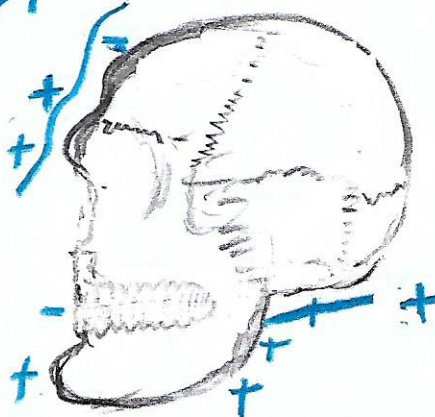

♂ Rozdíly mezi kostrou  
muže a ženy ♀

MUŽ

Výraznější lícní kosti a nadočnicové oblouky, větší čelist, obléjší lebka.

Širší ramena a hrudník, mohutnější a kratší páteř.

Užší a vyšší pánev, sedací kosti svírají menší úhel, menší pánevní otvor, stehenní kosti svírají větší kolenním menší úhel

ŽENA

Užší lebka, jemnější rysy, menší a užší čelist, vyšší čelo.

Užší ramena, tenčí páteř, delší páteř, užší hrudník jiný tvar hrudní kosti

Širší pánev, sedací kosti svírají větší úhel, větší a kulatější pánevní otvor, stehenní kosti svírají větší kolenním větší úhel - nohy jdou do "X".

hlava

hrudník  
pánev, kyčle

Muž má obecně mohutnější kosti a stavbu těla než žena

♀

♂

Srovnání skic ženštině a mužské lebky